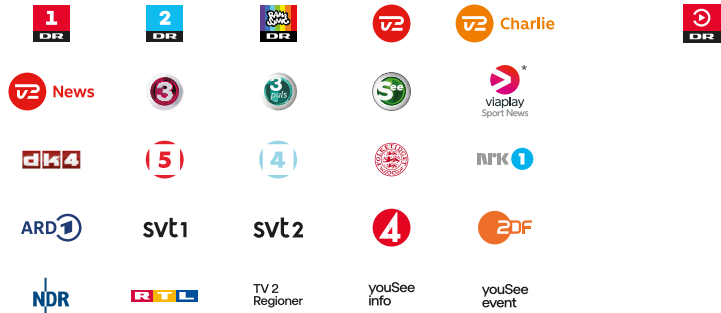

Mellempakken inkl. app

Tv-kanaler

Streaming (forudsætter tv-boks)

515 kr. pr. måned

Pakken til dig, der elsker sport. Du får Grundpakkens tv-kanaler – plus masser af sportskanaler og underholdning for børn og voksne.

*Kræver et Ultra HD-tv samt en YouSee TV-boks eller et YouSee kort