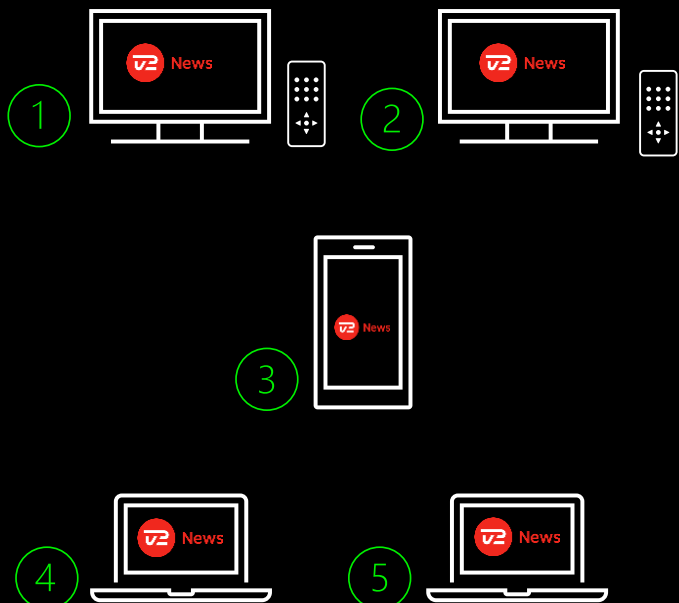

Eksempel

Hjemme: 5 afspilninger samtidig

Ude: 2 afspilninger samtidig
– på hver sin tv-kanal

Hjemme: +3 afspilninger samtidig

For Viaplay Group indhold gælder fortsat samme begrænsninger som i dag. Dvs. kun 1 afspilning af sportskanaler uanset om det sker Hjemme eller Ude